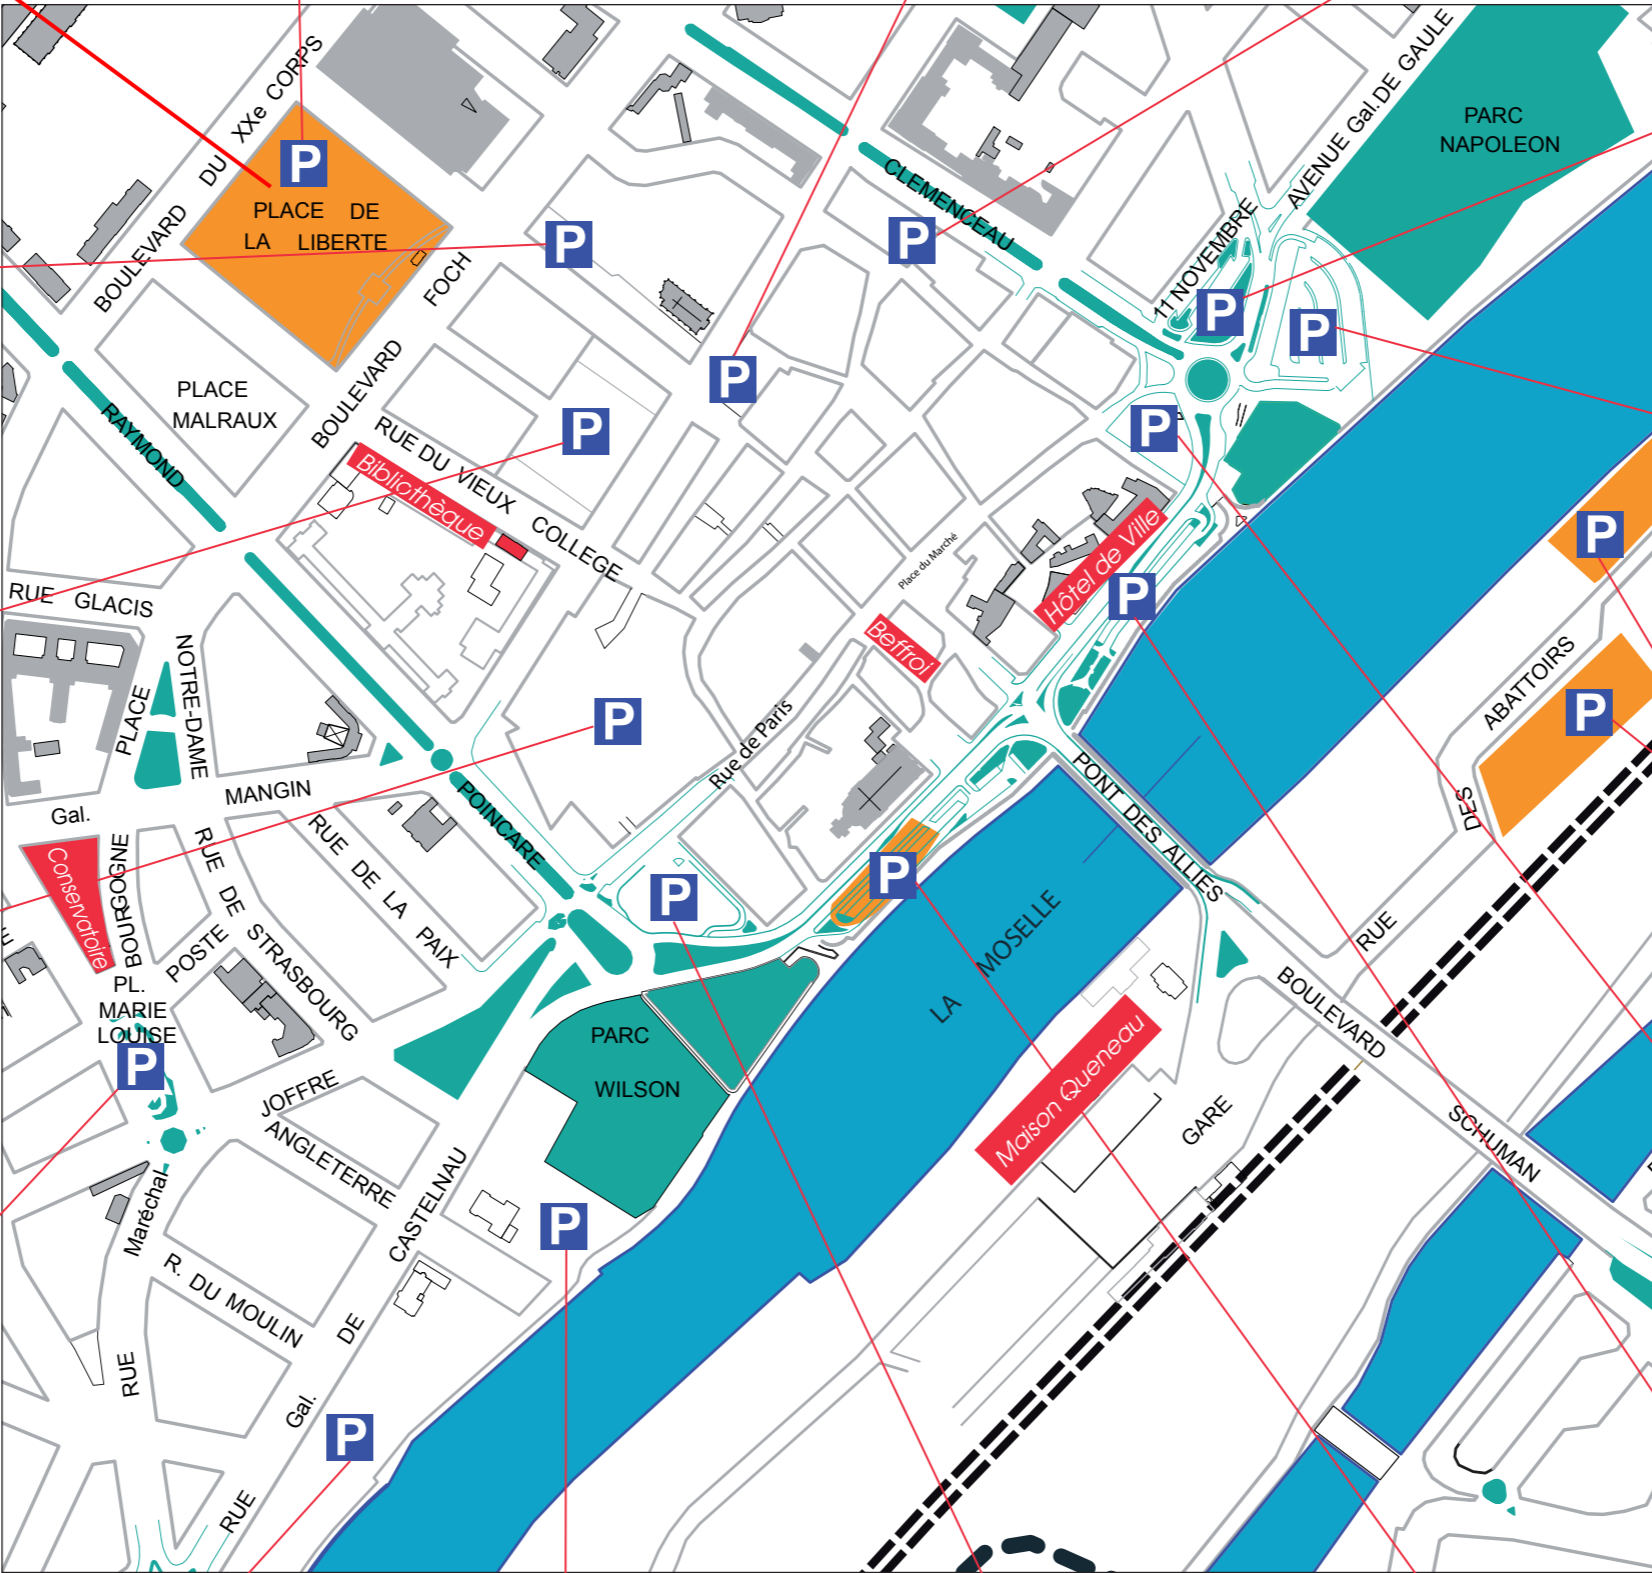

MESURE DE SECURITE du 22/04/18
 Accès au parking via l'allée Raymond Poincare
 Possible Uniquement avant 8h et après 9h30

PLACE DE LA LIBERTÉ
 718 places
GRATUIT

PLACE HUGO
 49 places
PAYANT

VIEILLE PORTE
 80 places
PAYANT ET CLOS

SQUARE DU 11 NOVEMBRE
 55 places
PAYANT

TEMPLE
 116 places
PAYANT ET CLOS

BASTION
 189 places
PAYANT ET CLOS

PLACE TURENNE
 125 places
PAYANT ET CLOS

GARE
 610 places
GRATUIT

CAPUCINS
 402 places
PAYANT ET COUVERT

PLACE DU LUXEMBOURG
 67 places
PAYANT

PLACE MARIE-LOUISE
 43 places
PAYANT

PIERRE MARCHAL
 72 places
PAYANT

SOUS-PRÉFECTURE
 41 places
PAYANT

ENTRÉE PARC WILSON
 42 places
PAYANT

RÉPUBLIQUE
 120 places
PAYANT ET CLOS

QUAI NICOLAS CRAUSER
 31 places
GRATUIT
 61 places
PAYANT ET CLOS